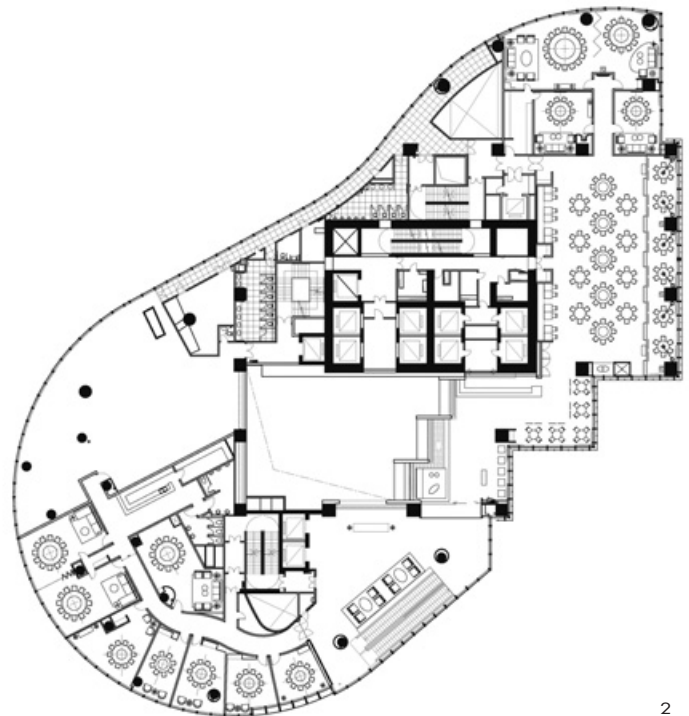

設計者 PAL設計事務所有限公司 / 梁景華

坐落位置 上海市南京路

主要建材 清玻璃、黑玻璃、墨鏡、水晶吊燈、和紙半透視屏風、線條地毯、絨皮壁紙、木刻雕塑、馬賽克、原木地板、摺布牆身、投射燈

面積 1500平方米

完工時間 2008年3月

Designer PAL Design Inc. / Patrick Leung

Location Nan-King E. Road, Shanghai

Material glass, black glass, dark mirror, chandelier, Japanese style paper screen, fabric carpet, velvet carpet, wood carving, mosaic, wood floor, projection lamp

Size 1500 square meter

Completion date March, 2008

2

1. 餐廳全景。如繁星銀河般的水晶天花吊燈，成為此主廳最受矚目的視覺焦點。2. 平面配置圖。

1. Restaurant view that focus on chandelier and lighting effect 2. Plan

上海，一個不可思議的中國城市，獨特的歷史背景，中西文化的交融，設計師因此構想成這個不平凡的中餐廳。位於上海南京路的「蘇浙匯」高級餐廳，突破傳統的中餐廳框架，以嶄新的空間設計形式，帶動中國風走向國際化的奢華饗宴，契合中外商務人士融會大都會的現代生活，感受新上海繁華風尚。